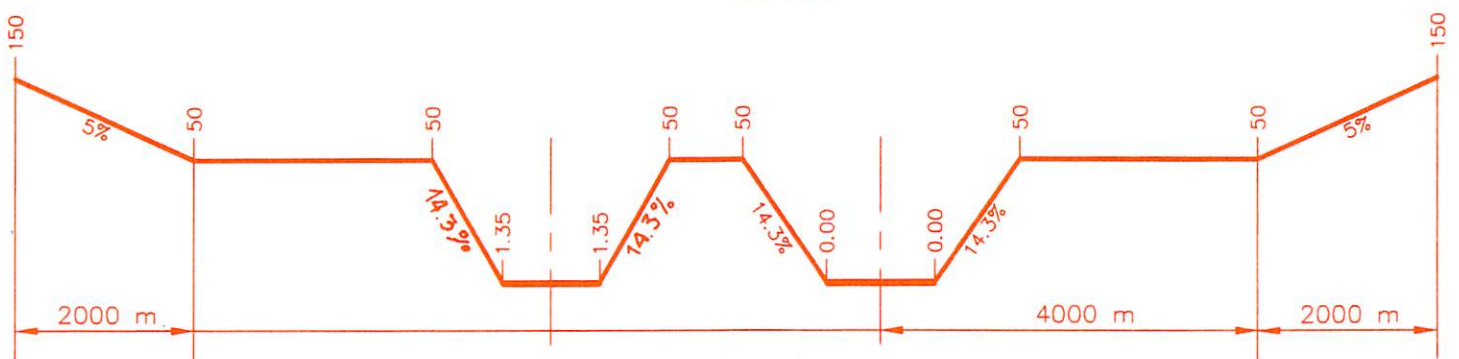

1/50000

**Juin 1999**

ALTITUDE DE L'AERODROME : 5 mètres N.G.F.

- LEGENDE -

Limite de commune.

AJACCIO

Commune dont le territoire ou une partie du territoire est couvert par une servitude de hauteur égale ou inférieure à 50 mètres.

PROFIL EN LONG **b b'**

PROFIL EN TRAVERS **c c'**

180

181

182

a

b

c