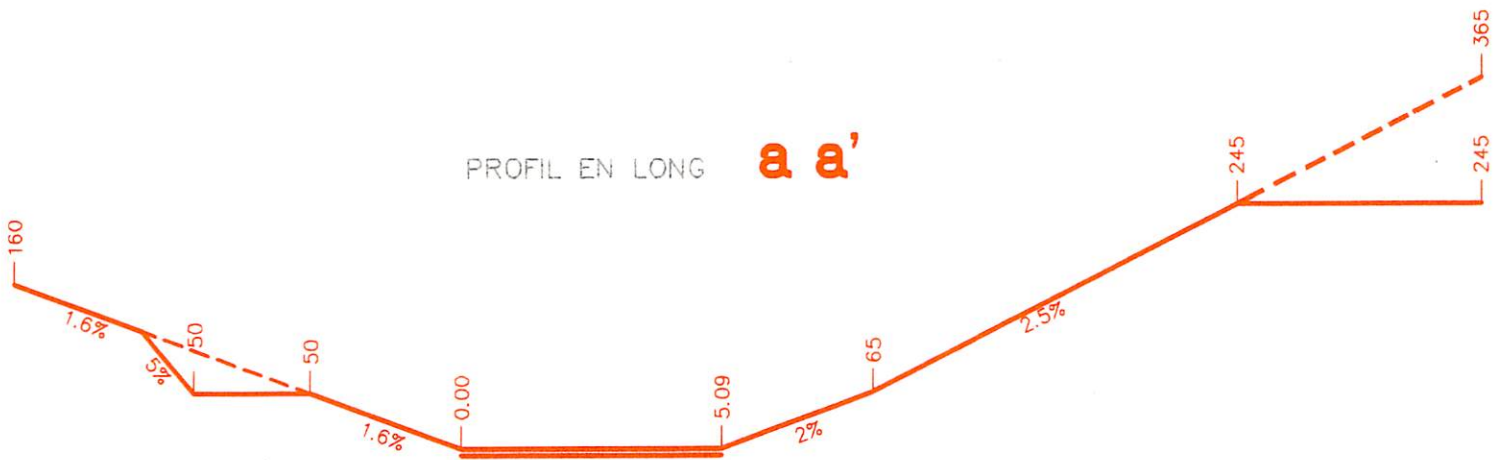

1/50000

**Juin 1999**

ALTITUDE DE L'AERODROME : 5 mètres N.G.F.

- LEGENDE -

Limite de commune.

AJACCIO

Commune dont le territoire ou une partie du territoire est couvert par une servitude de hauteur égale ou inférieure à 50 mètres.

PROFIL EN LONG **b b'**

PROFIL EN TRAVERS **c c'**

180

181

182

a

b

c